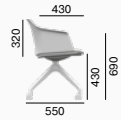

9 kg

032,F37

11 kg

10 kg

10 kg