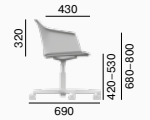

9 kg

032,F37

11 kg

10 kg

10 kg