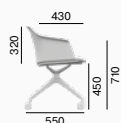

**Wave** est une chaise universelle dont l'apparence peut être facilement adaptée à n'importe quel intérieur. La coque en plastique de forme ergonomique qui peut être équipée d'un rembourrage interne, fait de la chaise Wave un siège confortable pour les espaces privés, les cafés et les salles de réunion, ainsi que pour les salles d'attente ou les cabinets de consultations. Nous offrons la coque en cinq couleurs différentes (blanc, noir, beige, turquoise et rose) et elle peut être montée sur différents types de base et de croix de notre offre.

**032,F95**

9 kg

**032,F37**

11 kg

**032,F70**

10 kg

**032,F75**

10 kg