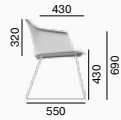

032-Q

10 kg

032

9 kg

032,F90

Wave

9 kg

032-BL

8 kg