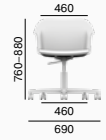

**Wave** est une chaise universelle dont l'apparence peut être facilement adaptée à n'importe quel intérieur. La coque en plastique de forme ergonomique qui peut être équipée d'un rembourrage interne, fait de la chaise Wave un siège confortable pour les espaces privés, les cafés et les salles de réunion, ainsi que pour les salles d'attente ou les cabinets de consultations. Nous offrons la coque en cinq couleurs différentes (blanc, noir, beige, turquoise et rose) et elle peut être montée sur différents types de base et de croix de notre offre.

**032,F95**

9 kg

**032,F37**

11 kg

**032,F70**

10 kg

**032,F75**

10 kg